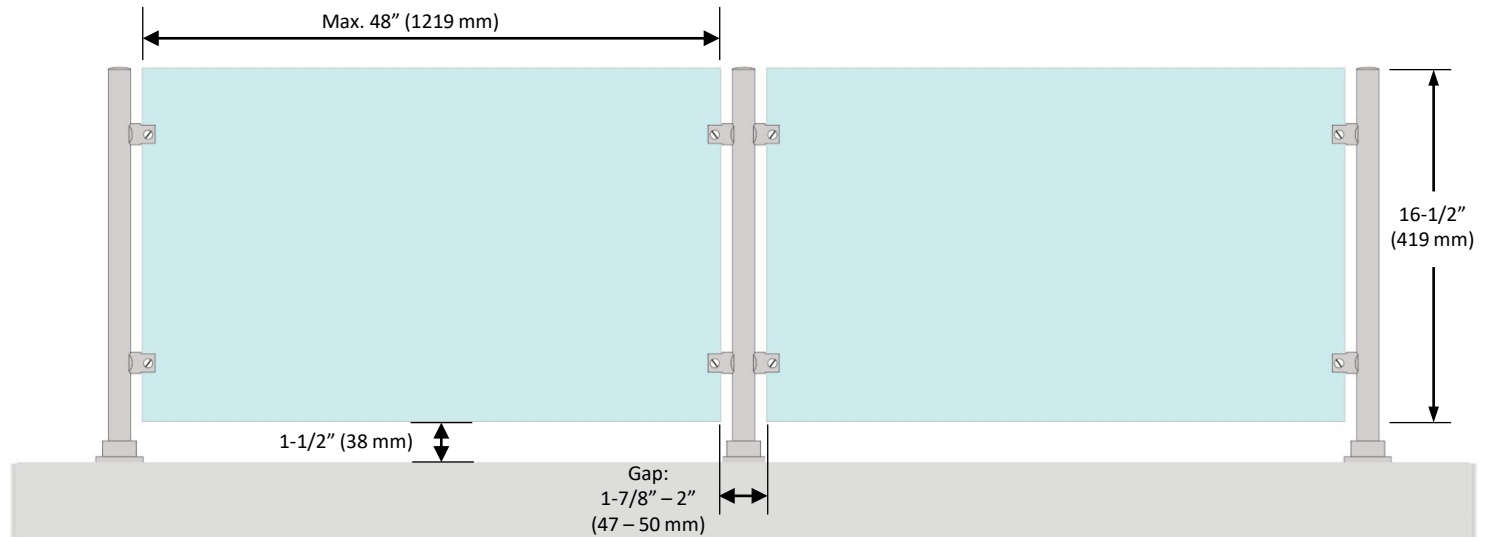

*see online for available finishes

FRONT VIEW:

SIDE VIEW:

COUNTER INSTALLATION:

GLASS MOUNTING:

* voir en ligne pour les finis disponible

VUE DE FACE:

VUE DE CÔTÉ:

INSTALLATION AU COMPTOIR:

MONTAGE DU VERRE: